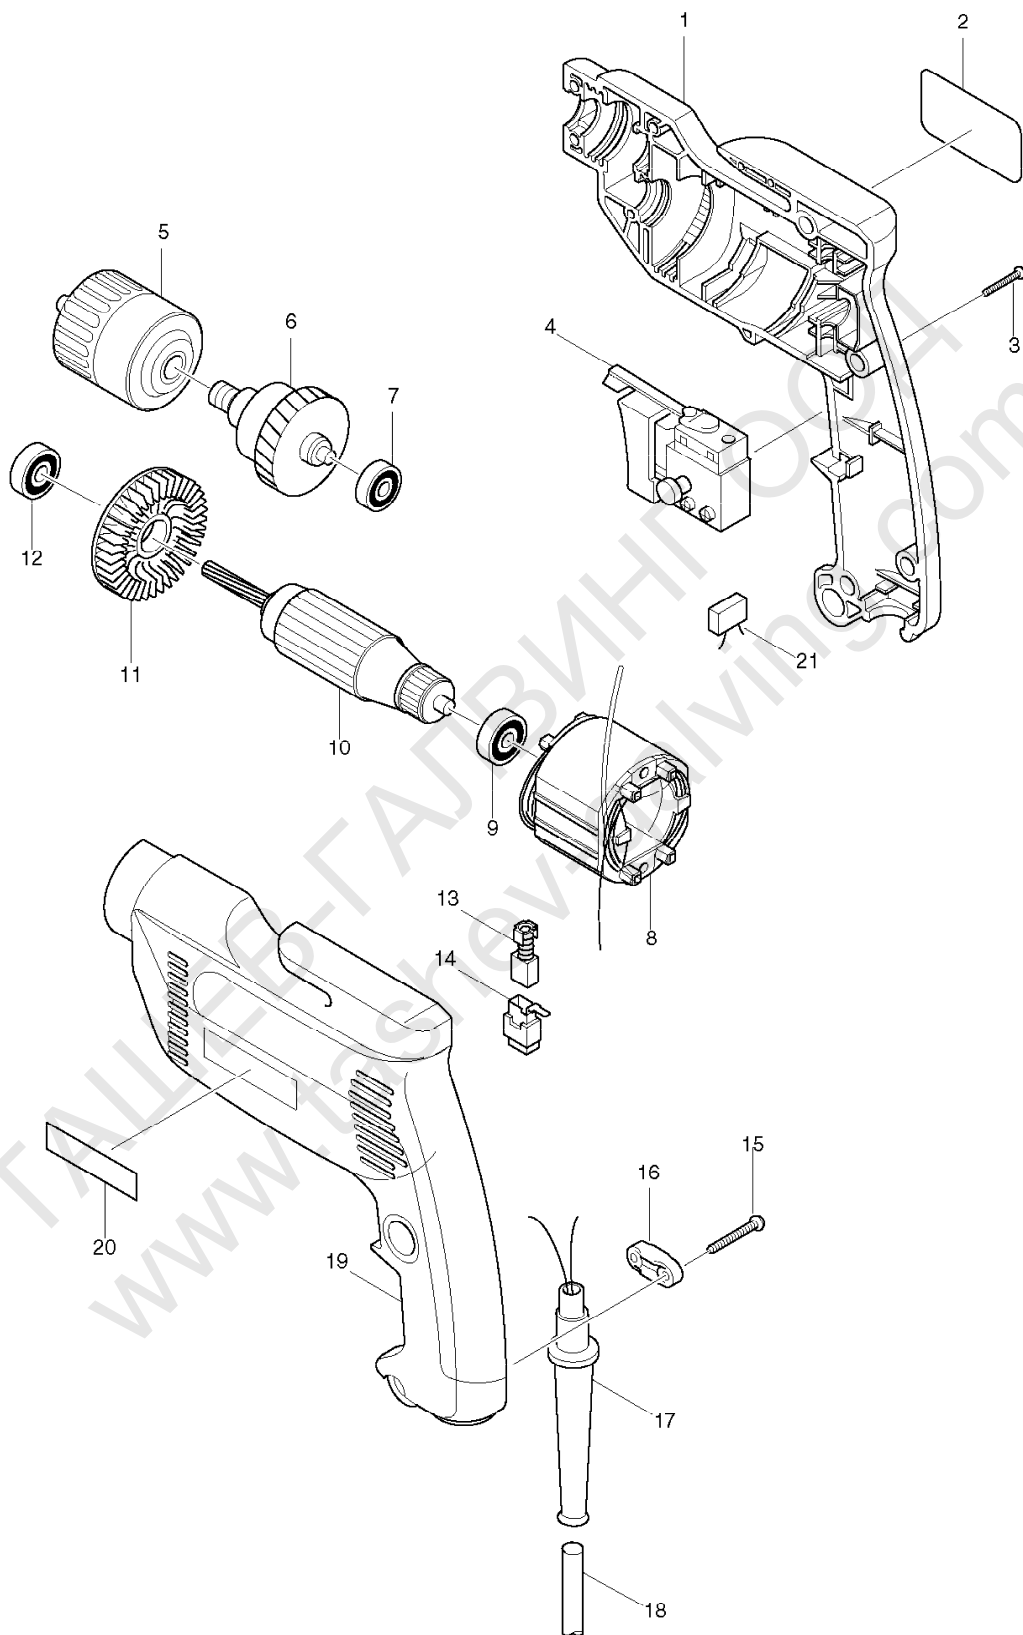

SERVICE DRAWING

MODEL NO. 6408

SPARE PARTS LIST

MODEL NO. 6408

ITEM	PART NO.	DESCRIPTION	QTY	NOTE
001	*****	*****	***	*****
002	858462-4	NAME PLATE 6408	1	
003	265995-6	TAPPING SCREW 4x18	8	
004	*****	*****	***	*****
005	*****	*****	***	*****
006	153246-8	GEAR COMPLETE	1	
007	*****	*****	***	*****
008	633338-4	FIELD 220/240V	1	
009	211030-8	BALL BEARING 627Z	1	
010	517198-1	ARMATURE ASS'Y 220/240V	1	
		INC. 9,11,12		
011	241881-5	FAN 52	1	
012	211030-8	BALL BEARING 627Z	1	
013	191962-4	CARBON BRUSH CB-419	1	
014	*****	*****	***	*****
015	265995-6	TAPPING SCREW 4x18	2	
016	687052-4	STRAIN RELIEF	1	
017	682502-4	CORD GUARD 8-85	1	
018	666066-6	POWER SUPPLY CORD 1.0-2-2.5	1	
019	*****	*****	***	*****
020	819063-3	MAKITA LABEL	1	
021	645253-0	NOISE SUPPRESSOR	1	
E03	646067-0	CHOKE COIL	1	
E04	*****	*****	***	*****
E05	654015-5	EARTH TERMINAL	1	